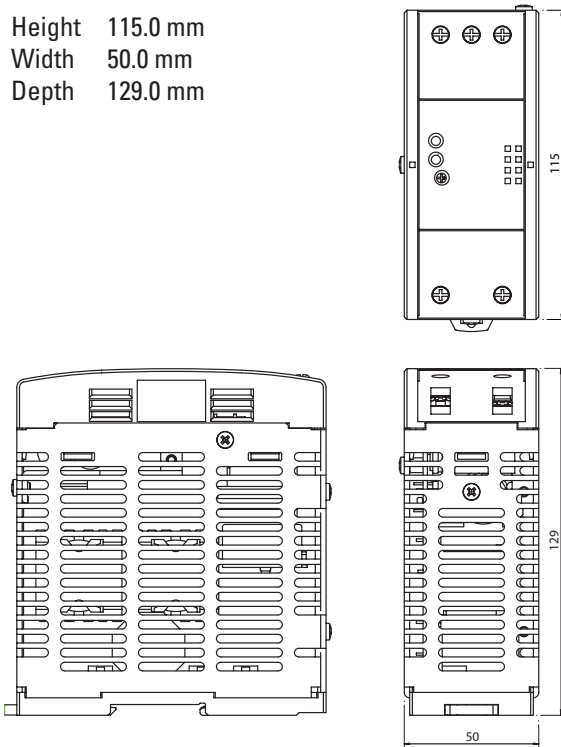

### PS5R-SC12 (30W) & PS5R-SD24 (60W)

Height 95.0 mm  
 Width 36.0 mm  
 Depth 108.0 mm

### PS5R-SE24 (90W)

Height 115.0 mm  
 Width 46.0 mm  
 Depth 121.0 mm

### PS5R-SF24 (120W)

Height 115.0 mm  
 Width 50.0 mm  
 Depth 129.0 mm

### PS5R-SG24 (240W)

Height 125.0 mm  
 Width 80.0 mm  
 Depth 149.5 mm