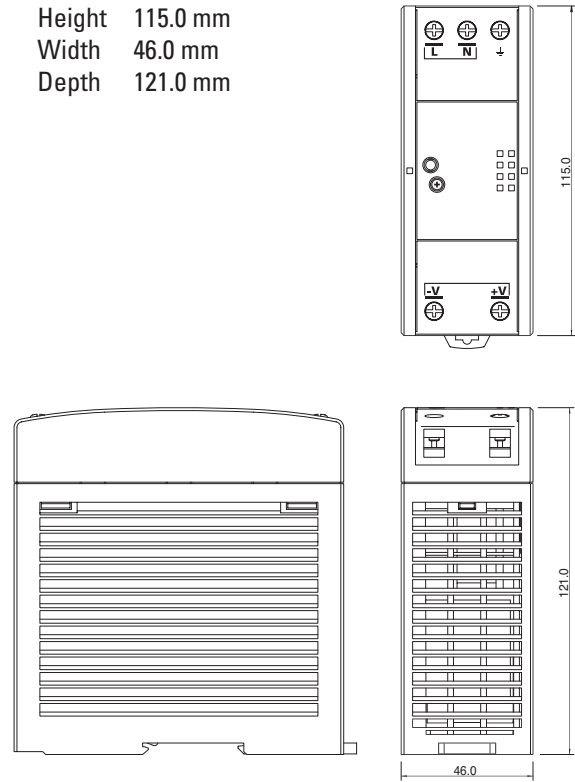

## Dimensions

### PS5R-SE24 (90W)

Height 115.0 mm  
 Width 46.0 mm  
 Depth 121.0 mm

### PS5R-SF24 (120W)

Height 115.0 mm  
 Width 50.0 mm  
 Depth 129.0 mm

### PS5R-SG24 (240W)

Height 125.0 mm  
 Width 80.0 mm  
 Depth 149.5 mm