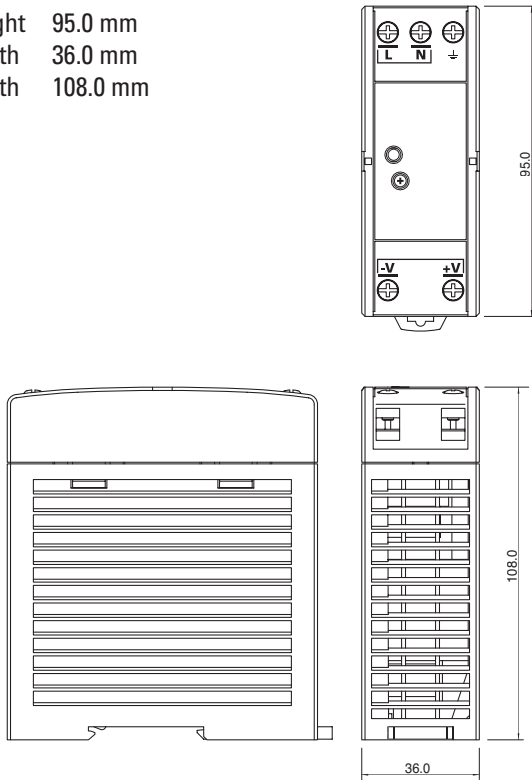

## Dimensions

### PS5R-SE24 (90W)

Height 115.0 mm  
 Width 46.0 mm  
 Depth 121.0 mm

### PS5R-SF24 (120W)

Height 115.0 mm  
 Width 50.0 mm  
 Depth 129.0 mm

### PS5R-SG24 (240W)

Height 125.0 mm  
 Width 80.0 mm  
 Depth 149.5 mm